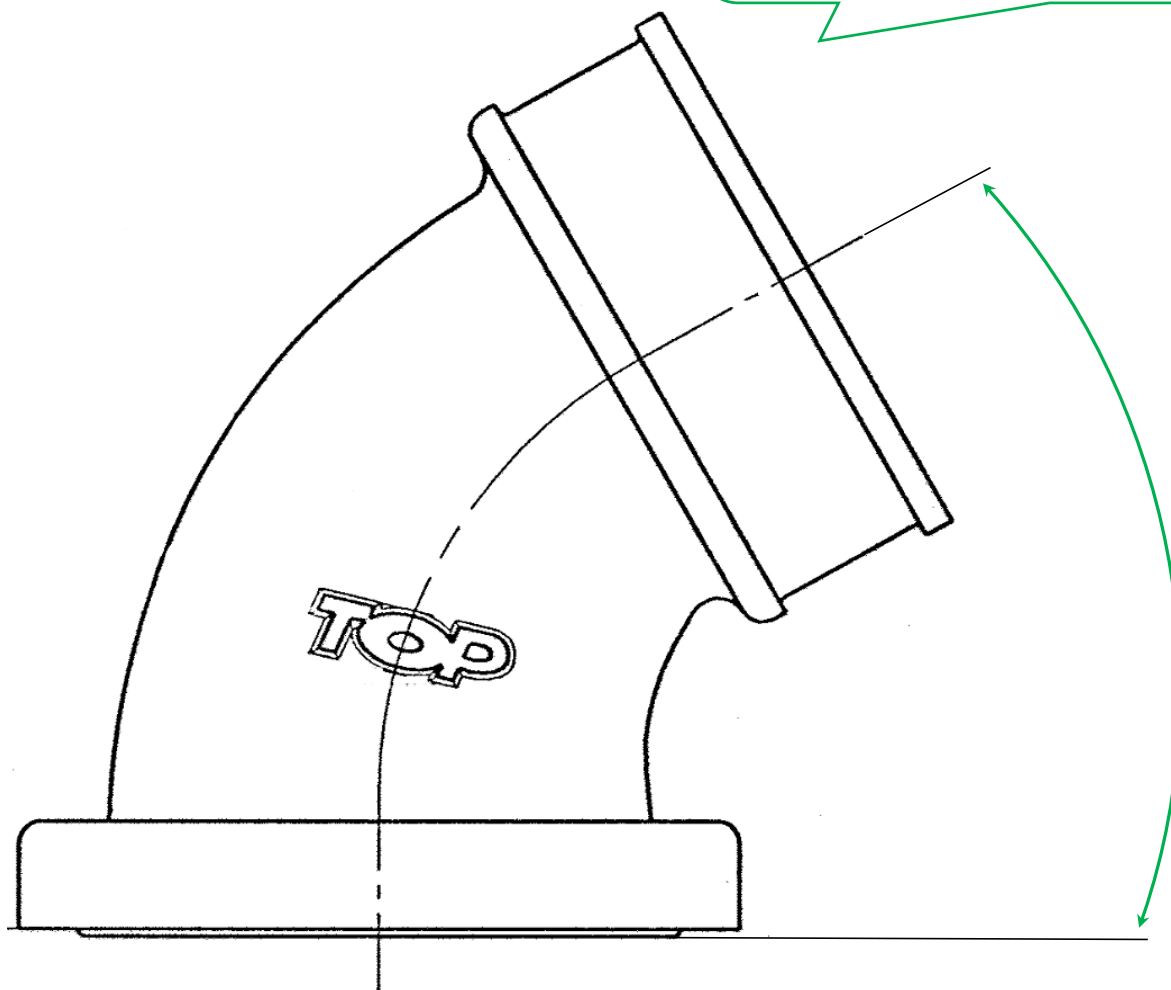

Imbocco collettore / Inlet diameter:

- TM24 Ø30,5
- OKO28 Ø34,5

Minarelli Scooter 30°
(9929280-TM24 / 9929290-OKO28)

Piaggio Scooter 35°
(9929220-TM24 / 9929230-OKO28)

AM/Derbi 60°
(9929250-TM24 / 9929260-OKO28)