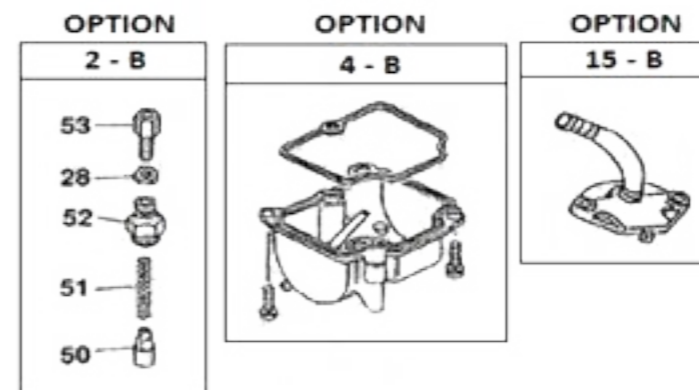

RICAMBI E TARATURA

N°	DESCRIZIONE	CODICE
1	Carburatore OKO 28 *	9932000
2A	Comando Starter	9932010
2B	Comando Starter a Filo	9932020
3	Galleggiante [SF]	9932030
4A	Vaschetta Carburatore	9932040
4B	Vaschetta Carburatore Trasparente	9932050
5	Guarnizione Vaschetta	9932060
6	Tappo Vaschetta	9932070
7	O-Ring Tappo Vaschetta	9932080
8	Spillo Benzina	9932090
10	Getto Minimo [#48]	9940480
11	Spillo Conico [JJH]	9932110
12	Seeger Spillo Conico [Tacca 3/5]	9932120
13	Valvola Gas	9932130
15A	Coperchio Valvola	9932140
15B	Coperchio Valvola con Registro Curvo	9932150
16	Guarnizione Coperchio Valvola	9932160
17	Vite Aria [Giri 1 1/4]	9932170
18	Molla Vite Aria	9932180
19	Molla Valvola Gas	9932190
20	Seeger Spillo Benzina	9932200
21	Vite fissaggio Vaschetta/Coperchio	9932210
22	Tubetto Sfiato	9932220
23	Tubetto Troppo Pieno	9932230
24	Perno Galleggiante	9932240
25	Seeger Tubetti	9932250
26	Getto Massimo [#130]	9941300
27	Registro Cavo Gas	9932270
28	Dado Registro Cavo Gas	9932280
29	Vite Registro Valvola Gas	9932290
30	Molla Vite Registro Valvola Gas	9932300
31	Guida Molla Valvola Gas	9932310
33	Rondella Vite Registro Valvola Gas	9932320
34	Ugello Polverizzatore	9932330
35	Polverizzatore [8 fori]	9932340
50	Valvola Starter a Filo	9932350
51	Molla Valvola Starter a Filo	9932360
52	Coperchio Starter a Filo	9932370
53	Registro Starter a Filo	9932380