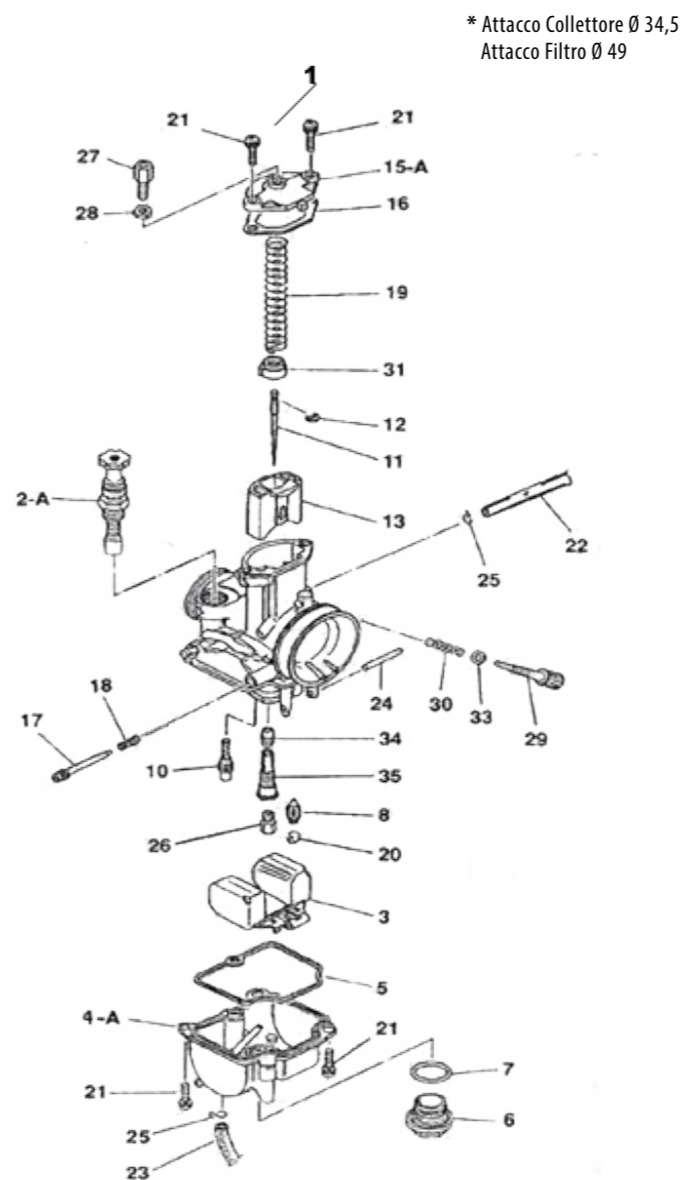

## CARBURATORE OKO 28

◀ cod. **9932000** **RACING**  
Carburatore OKO 28

### A RICAMBIO PER

9931710	Kit aspirazione completo "TPR" per scooter 50 cc Minarelli/Yamaha orizzontale collettore 360° - carburatore OKO 28
9931730	Kit aspirazione completo "TPR" per scooter 50 cc Piaggio collettore 360° - carburatore OKO 28
9931750	Kit aspirazione completo "TPR" per AM/Derbi 50 cc collettore 360° - carburatore OKO 28
9932800	Kit aspirazione completo "TPR" per Vespa Px 125/150 cc - Collettore 360° Oko 28

### RICAMBI E TARATURA

N°	DESCRIZIONE	CODICE
1	Carburatore OKO 28 *	9932000
2A	Comando Starter	9932010
2B	Comando Starter a Filo	9932020
3	Galleggiante [SF]	9932030
4A	Vaschetta Carburatore	9932040
4B	Vaschetta Carburatore Trasparente	9932050
5	Guarnizione Vaschetta	9932060
6	Tappo Vaschetta	9932070
7	O-Ring Tappo Vaschetta	9932080
8	Spillo Benzina	9932090
10	Getto Minimo [#48]	9940480
11	Spillo Conico [JJH]	9932110
12	Seeger Spillo Conico [Tacca 3/5]	9932120
13	Valvola Gas	9932130
15A	Coperchio Valvola	9932140
15B	Coperchio Valvola con Registro Curvo	9932150
16	Guarnizione Coperchio Valvola	9932160
17	Vite Aria [Giri 1 1/4]	9932170
18	Molla Vite Aria	9932180
19	Molla Valvola Gas	9932190
20	Seeger Spillo Benzina	9932200
21	Vite fissaggio Vaschetta/Coperchio	9932210
22	Tubetto Sfiato	9932220
23	Tubetto Troppo Pieno	9932230
24	Perno Galleggiante	9932240
25	Seeger Tubetti	9932250
26	Getto Massimo [#130]	9941300
27	Registro Cavo Gas	9932270
28	Dado Registro Cavo Gas	9932280
29	Vite Registro Valvola Gas	9932290
30	Molla Vite Registro Valvola Gas	9932300
31	Guida Molla Valvola Gas	9932310
33	Rondella Vite Registro Valvola Gas	9932320
34	Ugello Polverizzatore	9932330
35	Polverizzatore [8 fori]	9932340
50	Valvola Starter a Filo	9932350
51	Molla Valvola Starter a Filo	9932360
52	Coperchio Starter a Filo	9932370
53	Registro Starter a Filo	9932380