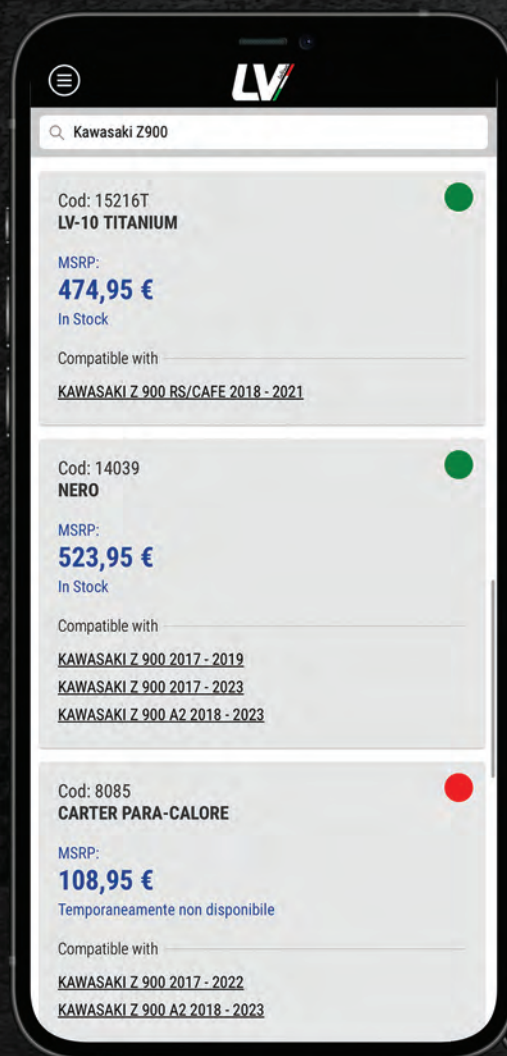

CATALOGO PRODOTTI

2023

LeoVince®

RIDE. DOMINATE. ROAR.

App Ufficiale LeoVince e sito web leovince.com

Grazie alla **Dynamic Search** dell'App LeoVince, ricercando uno specifico modello di moto, puoi individuare tutti i prodotti LeoVince disponibili per il modello selezionato.

Le disponibilità e i prezzi dei magazzini Motorparts sono **aggiornati in tempo reale**: i prodotti in stock possono essere subito ordinati.

Hai a disposizione **foto e caratteristiche** di ciascun prodotto e le immagini dello stesso installato sul modello di moto che hai scelto.

LeoVince

RIDE. DOMINATE. ROAR.

L'App Ufficiale e il sito web **leovince.com** sono due strumenti fondamentali creati per essere a tua completa disposizione.

Consultando il nostro sito **leovince.com**, puoi verificare in tempo reale la disponibilità di ciascun prodotto presso i magazzini Motoparts. È molto semplice: se è possibile aggiungere al carrello il prodotto, significa che è disponibile presso i magazzini Motoparts e, quindi, lo puoi ordinare tramite i consueti canali di vendita.

Entra nel mondo LeoVince!

Ti aspettiamo su **leovince.com** o sulla nostra **App**.

The screenshot displays the LeoVince website interface. At the top, there is a navigation menu with options like 'LA TUA MOTO', 'TUTTI GLI SCARICHI', 'KIT SILENZIATORI', 'NEWS', 'EVENTI', 'MEDIA', 'AZIENDA', 'DISTRIBUTORI', and 'SUPPORTO'. A search bar contains 'Kawasaki Z900'. The main content area features a motorcycle image on the left and product details on the right. The product is identified as 'LV-10 BLACK EDITION per KAWASAKI Z 900 2020-2023'. It has a 5.0/5.0 star rating and a price of 268,56 € with a 15% discount from 315,95 €. A red box highlights the price and the 'AGGIUNGI AL CARRELLO' button. A large red badge on the right says 'PRODOTTO DISPONIBILE'. At the bottom, there are buttons for 'TROVA UN RIVENDITORE', 'Confronta', 'Hai bisogno di aiuto?', and 'AGGIUNGI AL CARRELLO'.